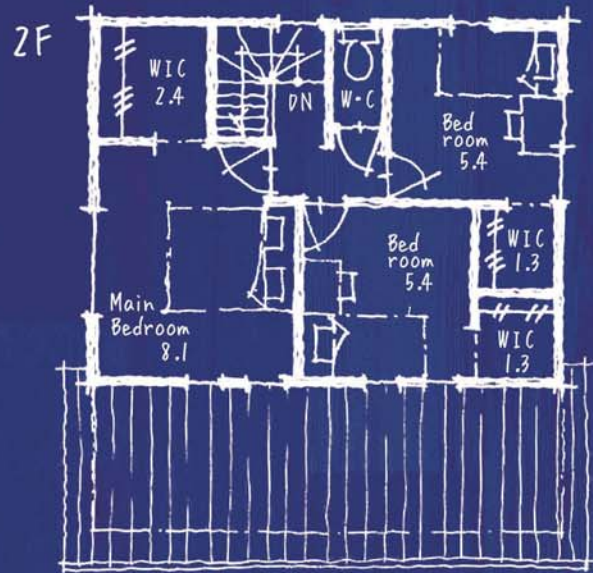

ウォークインクローゼット
1階にWICがあるのは、とっても便利。
お出かけ用のコートや靴はもちろんの事、
おもち♫だってしまえますよ。

土間収納
玄関の隣に収納を広く取っており、
自転車やサーフボード等、勿論
ベビーカーなども沢山収納できますよ。

ウッドデッキ
リビングにつながっているので、
天気の良い日はティータイム。
外までつながっているような
広々リビングは開放感抜群です。

WIC
全ての部屋にウォークインクローゼット。
収納量は安心ですね。