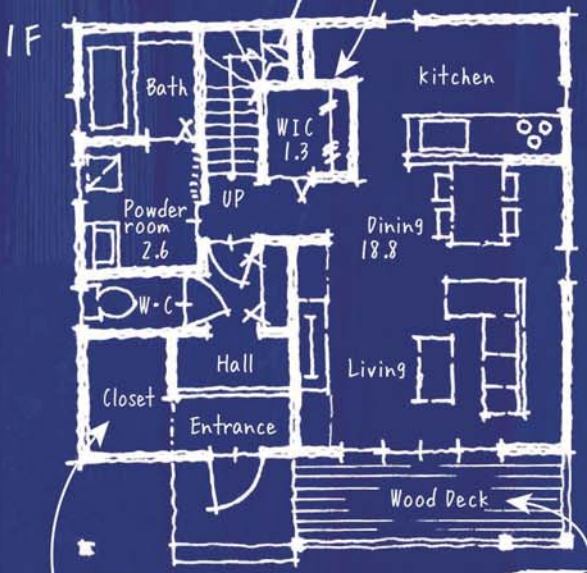

ウォークインクローゼット
1階にWICがあるのは、とっても便利。
お出かけ用のコートや靴はもちろんの事、
おもち♫だってしまえますよ。

土間収納
玄関の隣に収納を広く取っており、
自転車やサーフボード等、勿論
ベビーカーなども沢山収納できますよ。

ウッドデッキ
リビングにつながっているので、
天気の良い日はティータイム。
外までつながっているような
広々リビングは開放感抜群です。

WIC
全ての部屋にウォークインクローゼット。
収納量は安心ですね。