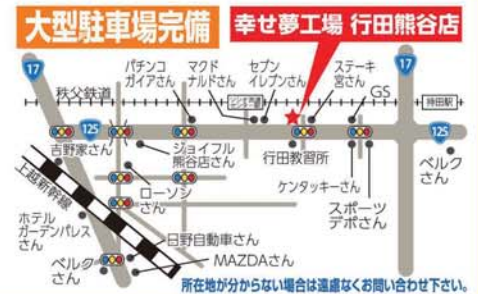

TEL.048-556-1830

FAX.048-556-1840 行田市持田2327

埼玉県知事(3)第20580号 埼玉県知事登録(1)第11149号 埼玉県知事許可(般23)第65450号

営業時間 AM9:00~PM7:00 定休日 水曜日

株式会社 幸せ夢工場 本社 深谷市東方町4-35-1 TEL:048-551-6001

幸せ夢工場 検索 www.yumekoujyou.com

BEASHAS

BEASHASは、お家造りを通じて
住む人がワクワクしながらその人らしい
暮らし方を探せるそんなシリーズです。
サーフィン、バイク、車、アウトドア、
バーベキュー……
好きな事を思いっきりエンジョイしませんか？